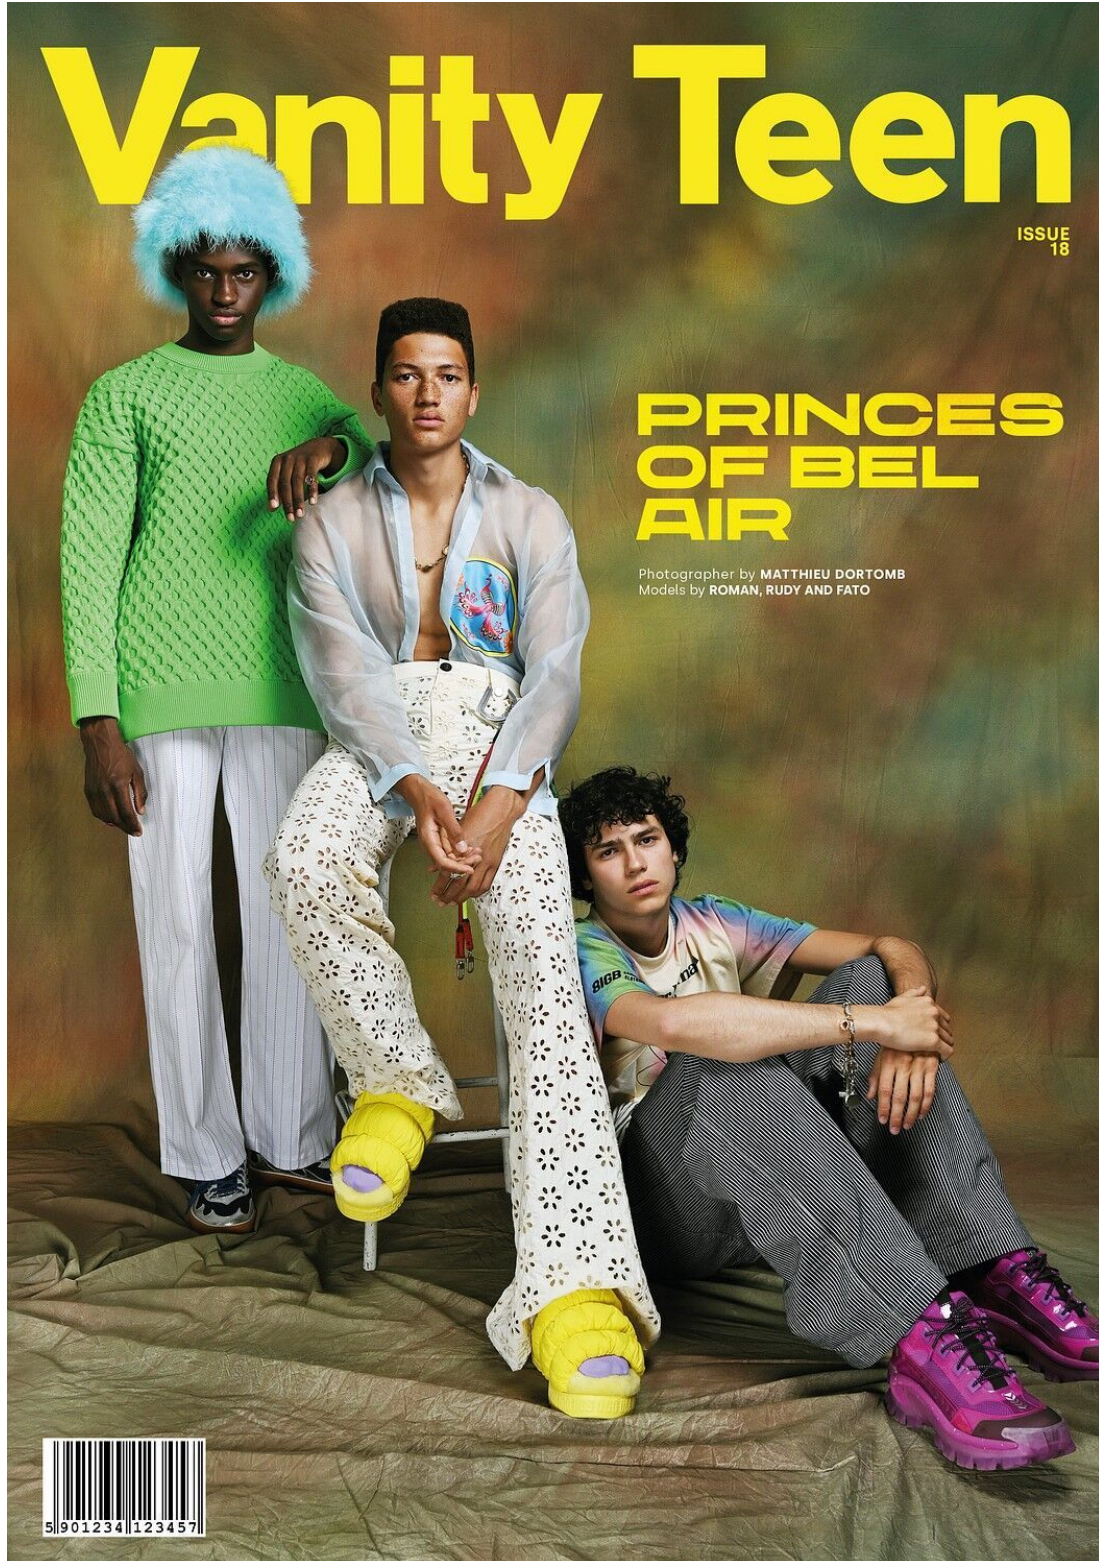

RUDY GAGNAN

height 186 cm · bust 95 cm · waist 74 cm · hips 93 cm
shoes size 45 · hair brown · eyes brown