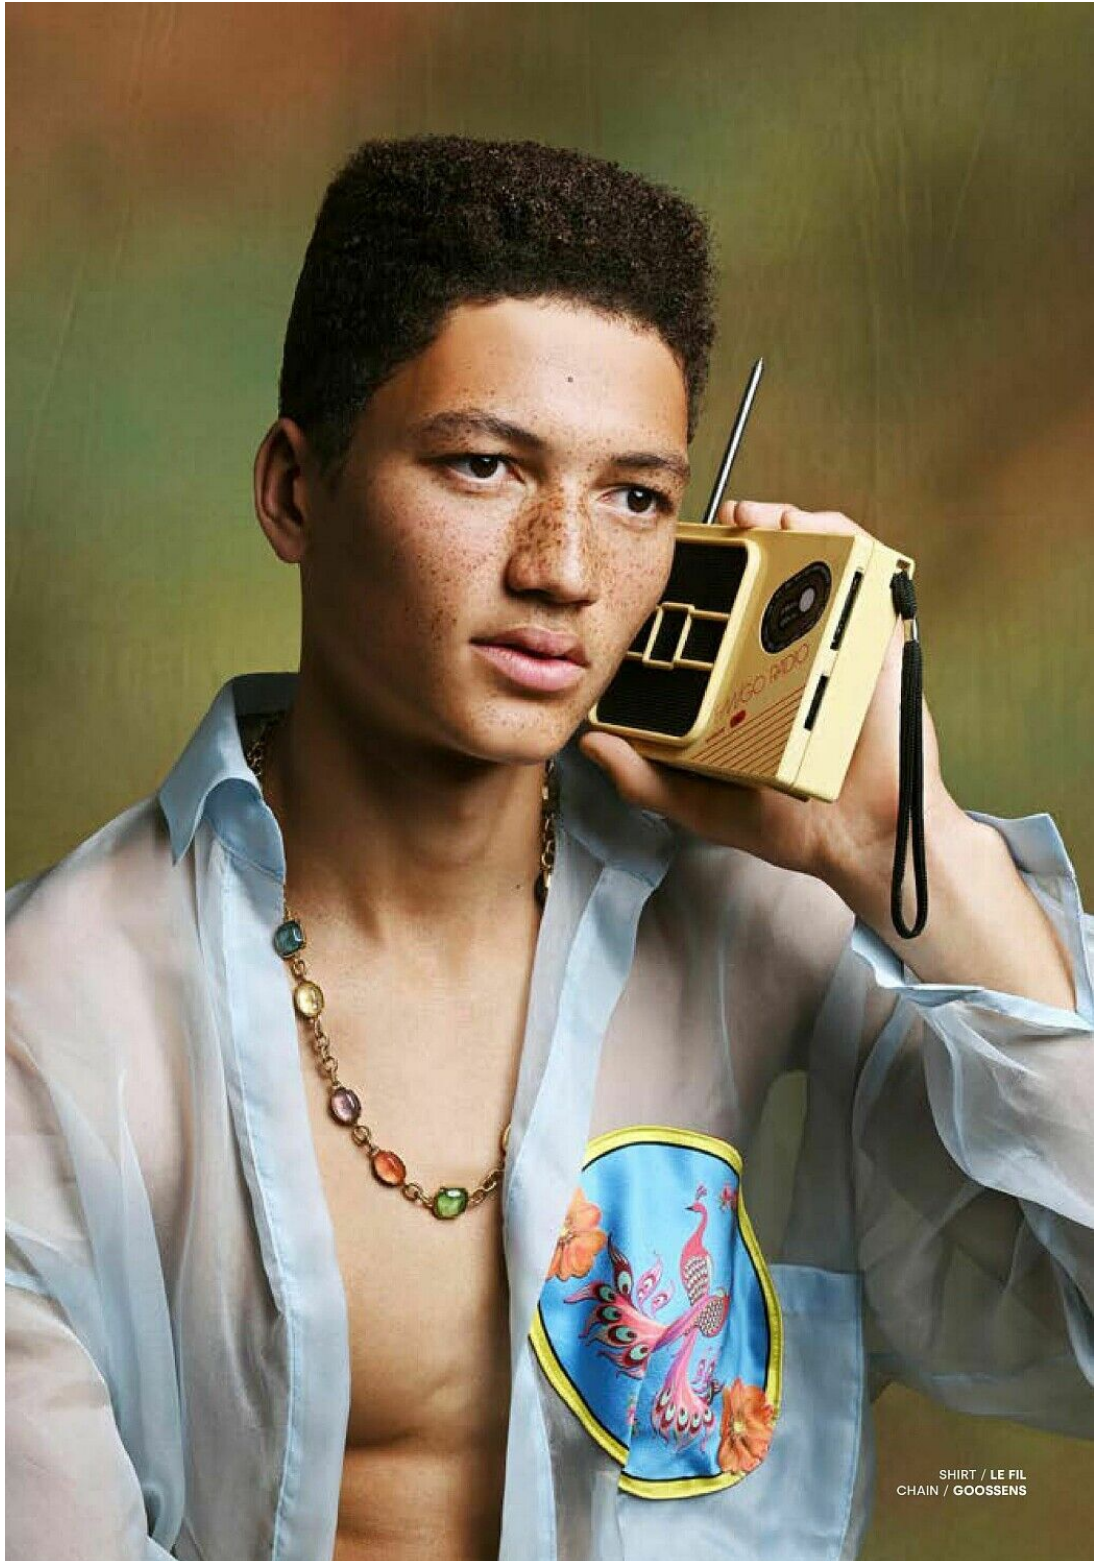

RUDY GAGNAN

height 186 cm · bust 95 cm · waist 74 cm · hips 93 cm
shoes size 45 · hair brown · eyes brown