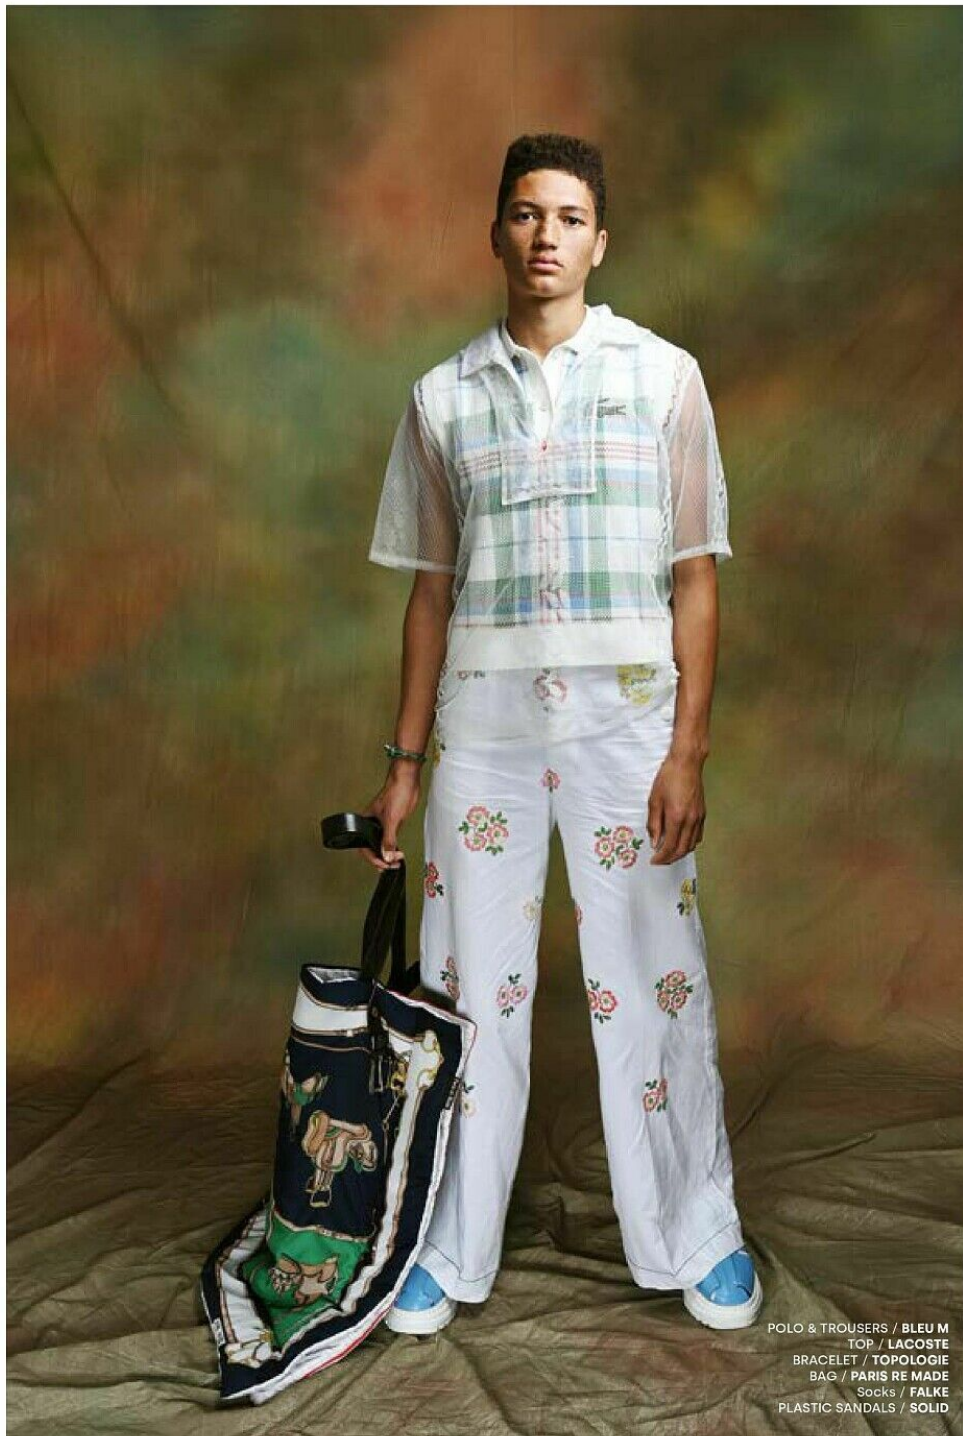

RUDY GAGNAN

height 186 cm · bust 95 cm · waist 74 cm · hips 93 cm
shoes size 45 · hair brown · eyes brown

POLO & TROUSERS / BLEU M
TOP / LACOSTE
BRACELET / TOPOLOGIE
BAG / PARIS RE MADE
Socks / FALKE
PLASTIC SANDALS / SOLID